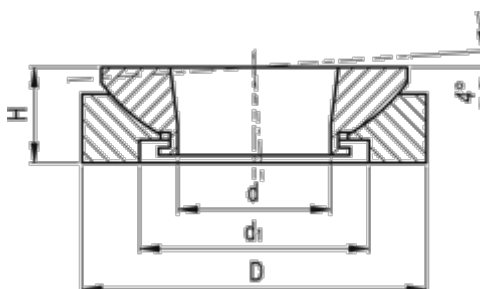

Varenummer: 20350332ST
Beskrivelse: E+G Kugleudligningsskiver
GN 350.3-32-ST

Mål

D	= 32
d	= 13
d1	= 20
H	= 10
Max. skruestørrelse	= M10
Statisk belastning (kN)	= 65
Vægt (g)	= 44